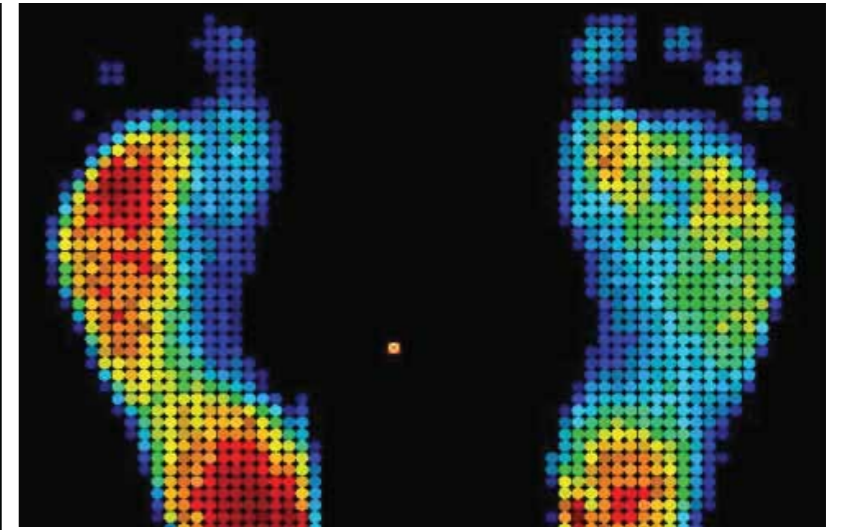

C H R I S T O P H E R   K A N E

N I G H T   S T E A L T H

HEAT REACTIVE LOGO PRINT - COLOUR APPEARS WHEN WARM

C H R I S T O P H E R   K A N E

R E A C T I V E   S U R V E I L L A N C E

HEAT MAPPING PRINT OR HEAT REACTIVE TEXTILE

C H R I S T O P H E R   K A N E

G H O S T   H I K E