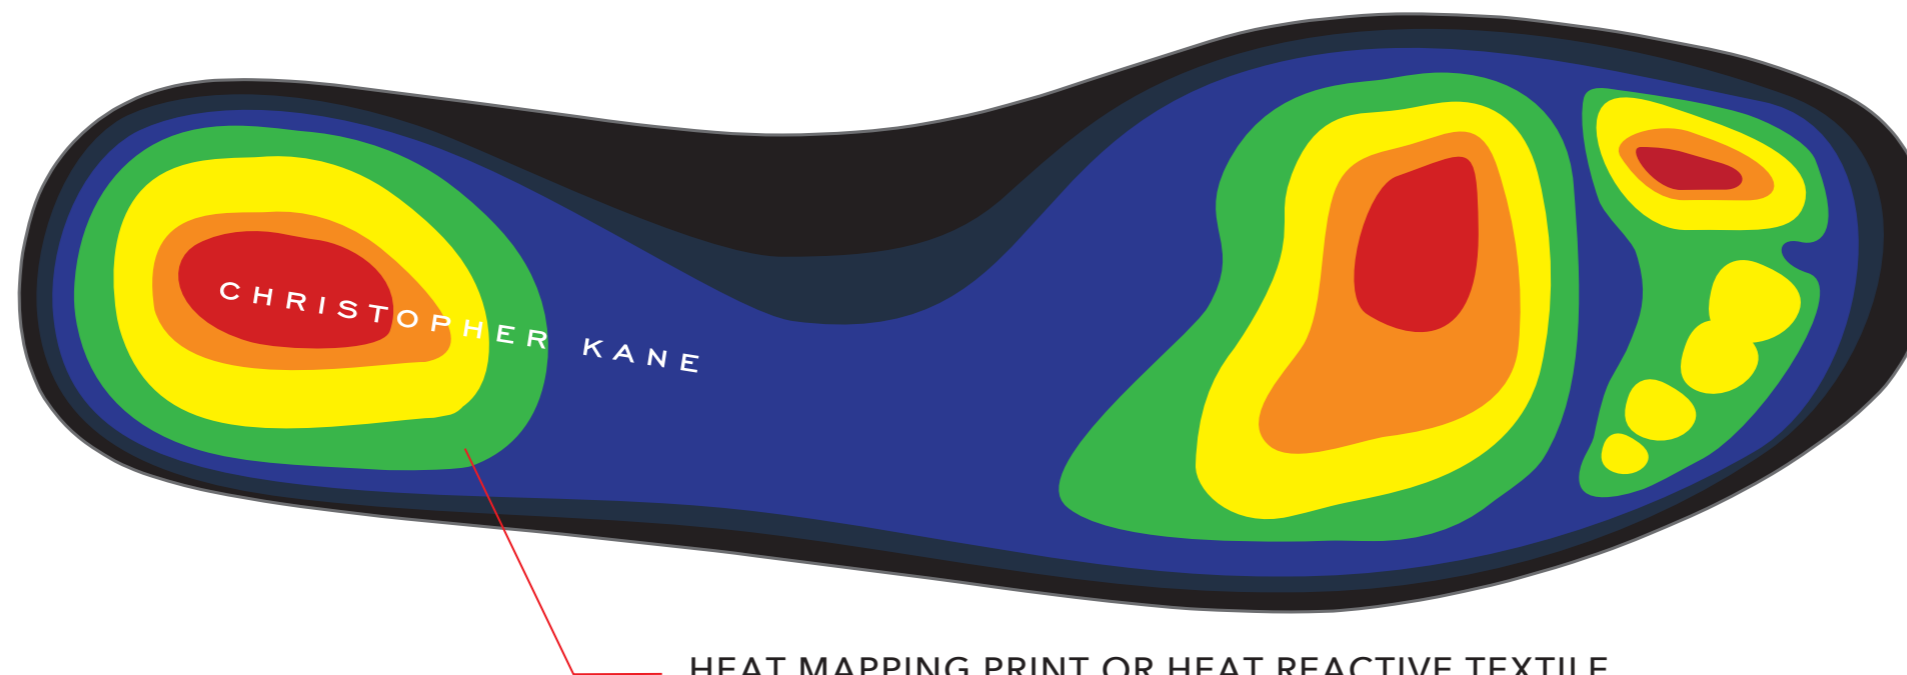

C H R I S T O P H E R   K A N E

N I G H T   S T E A L T H

HEAT REACTIVE LOGO PRINT - COLOUR APPEARS WHEN WARM

C H R I S T O P H E R   K A N E

R E A C T I V E   S U R V E I L L A N C E

HEAT MAPPING PRINT OR HEAT REACTIVE TEXTILE

C H R I S T O P H E R   K A N E

G H O S T   H I K E